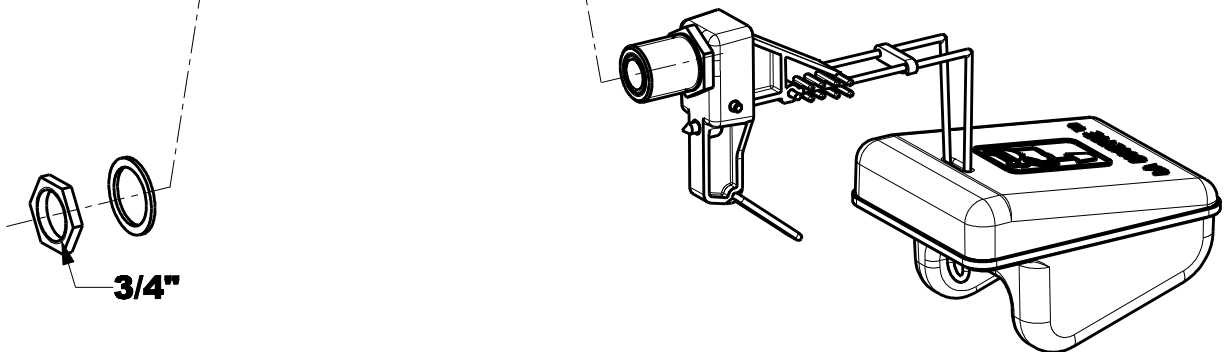

KIT

A603 (noir-blak-schwarz)

A617 (bleu-blue-blau)

Montage pour \varnothing **A** = 27 mm
Mounting for \varnothing **A** = 27 mm
Anleitung für \varnothing **A** = 27 mm

3/4"

Montage pour \varnothing **A** = 22 mm
Mounting for \varnothing **A** = 22 mm
Anleitung für \varnothing **A** = 22 mm

1/2"

Pièces de rechange / Spare parts / Ersatzteile → www.labuvette.com