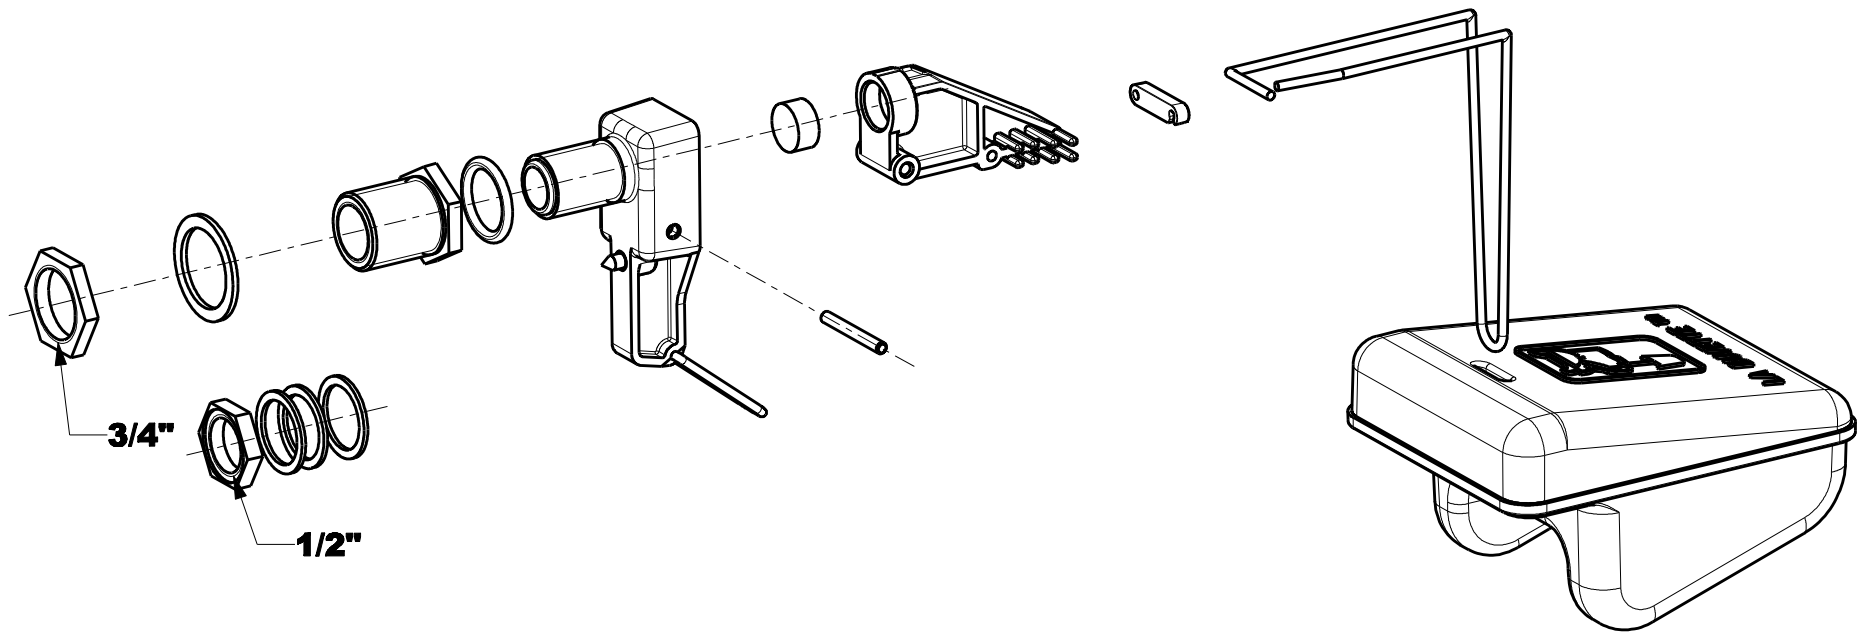

KIT

A603 (noir-blak-schwarz)

A617 (bleu-blue-blau)

Montage pour \varnothing **A** = 27 mm
Mounting for \varnothing **A** = 27 mm
Anleitung für \varnothing **A** = 27 mm

3/4"

Montage pour \varnothing **A** = 22 mm
Mounting for \varnothing **A** = 22 mm
Anleitung für \varnothing **A** = 22 mm

1/2"

Pièces de rechange / Spare parts / Ersatzteile → www.labuvette.com