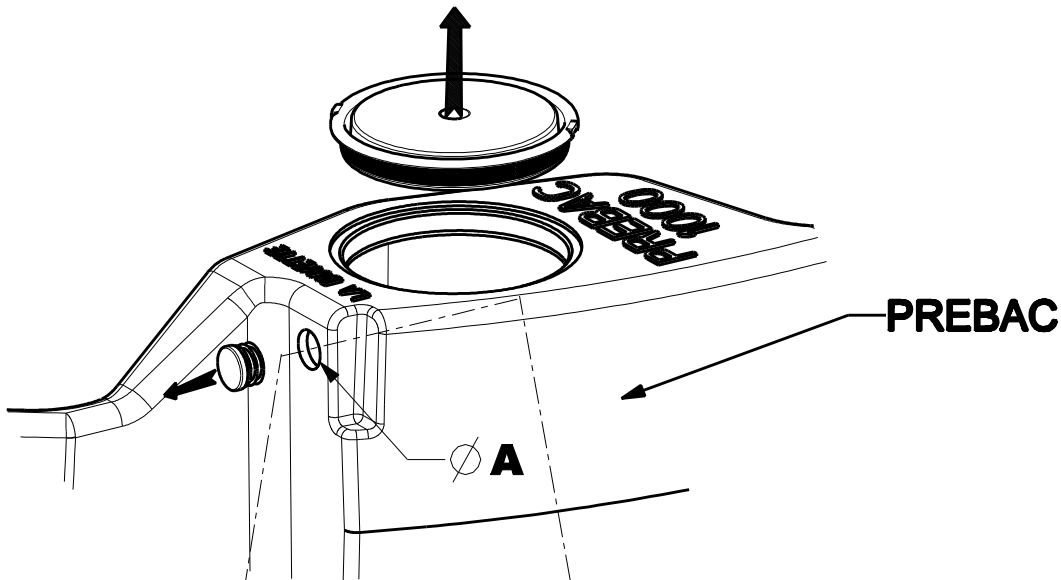

KIT

A603 (noir-blak-schwarz)

A617 (bleu-blue-blau)

Montage pour \varnothing **A** = 27 mm
Mounting for \varnothing **A** = 27 mm
Anleitung für \varnothing **A** = 27 mm

3/4"

Montage pour \varnothing **A** = 22 mm
Mounting for \varnothing **A** = 22 mm
Anleitung für \varnothing **A** = 22 mm

1/2"

Pièces de rechange / Spare parts / Ersatzteile → www.labuvette.com