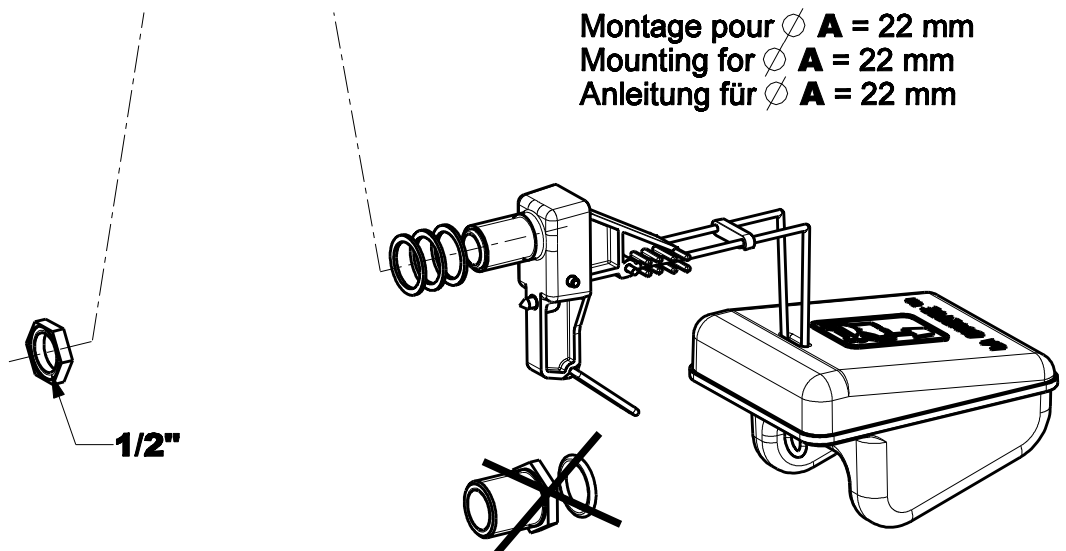

KIT

A603 (noir-blak-schwarz)

A617 (bleu-blue-blau)

Montage pour \varnothing **A** = 27 mm
Mounting for \varnothing **A** = 27 mm
Anleitung für \varnothing **A** = 27 mm

3/4"

Montage pour \varnothing **A** = 22 mm
Mounting for \varnothing **A** = 22 mm
Anleitung für \varnothing **A** = 22 mm